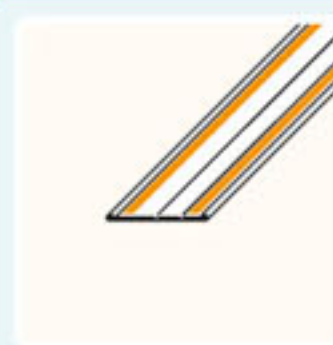

WHITE HIGHGLOSS
96 25

GREY
96 45

BEIGE
96 121

PANEL DEKORACYJNY

65

PROFIL
UNIwersalny

96

Art-Panel®

wodo-
odporny
i zmywalny

do użytku
wewnątrz

łączenie
na styk

łatwe
narożniki

montaż
specjalnym
klipsem

montaż
na
wkręty

montaż
na
gwóźdź

montaż
na
zszywkę