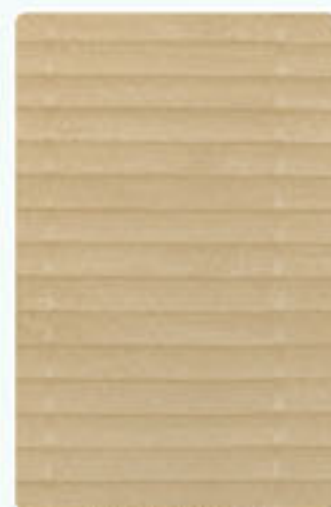

PLASTIVAN

panelplus

PANELPLUS BOMBAY

panele
dekoracyjne

- wzór inspirowany naturą
- przytulne i przyjazne wnętrze

BOMBAY GREY
65 351

BOMBAY BLUE
65 352

BOMBAY BEIGE
65 353

WHITE HIGHGLOSS
96 25

GREY
96 45

BEIGE
96 121

PANEL DEKORACYJNY

65

PROFIL
UNIwersalny

96

Art-Panel®