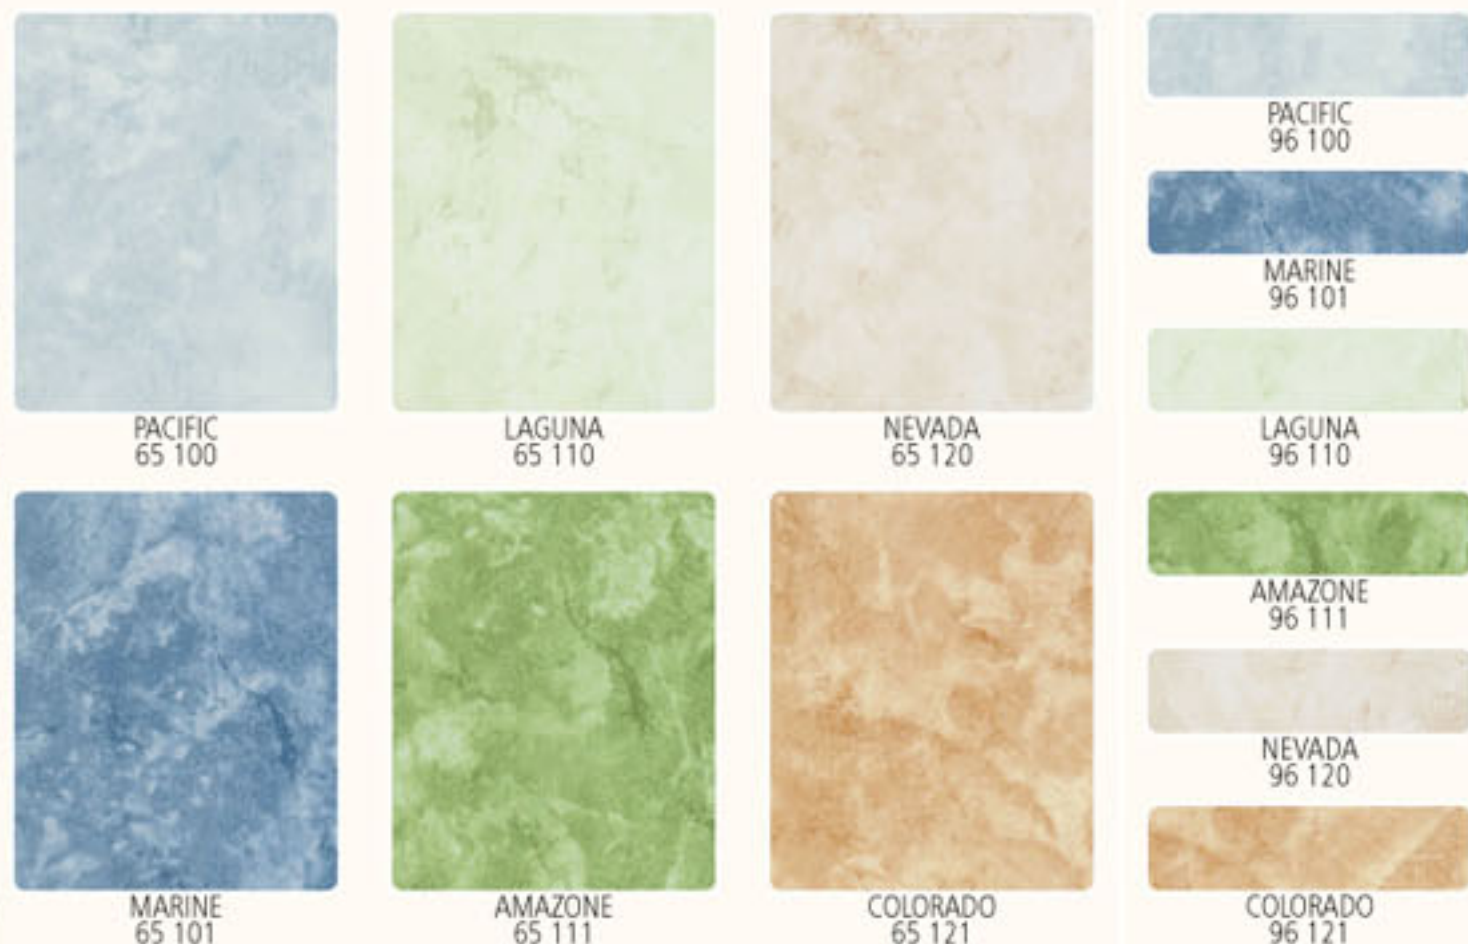

PLASTIVAN

CARRARA
panele
dekoracyjne

- ciekawe połączenia barw
- łatwy sposób na ekskluzywny efekt

panele dekoracyjne CARRARA

PANEL DEKORACYJNY		PROFIL UNIWESALNY
65		96

Art-Panel®

1 x 25 cm L - 2,7 m	1 x 25 cm L - 6,0 m	1 x 40 mm L - 2,7 m	1	
4 szt.	4 szt.	10 szt.	2	
2,70 m ² / 10,8 mb	6,00 m ² / 24 mb	27 mb	3	
PALETA (56 paczek) 151.2 m ² / 604,8 mb	PALETA (56 paczek) 336 m ² / 1344 mb		4	
390 kg	826 kg		5	
wodo- odporny i zmywalny	do użytku wewnątrz		6	
łączenie na styk	łatwe narożniki		7	
montaż specjalnym klipsem	montaż na wkręty	montaż na gwóźdź	montaż na zszywkę	8
PROFILE WYKOŃCZENIOWE • listwa startowa 9 • łącznik 10 • kątownik elastyczny 17 • kątownik wewnętrzny 4V • kątownik zewnętrzny 17V • kątowniki 110-150		self-adhesive	9	
LISTWY DEKORACYJNE • listwa cokółowa 541 040 • ćwierćwałek 542 019 • profil D 543 028 • listwa przysufitowa 14 • listwy przypodłogowe 24, 21 • narożniki zewnętrzne 24BT, 21BT • narożniki wewnętrzne 24BN, 21BN • łącznik 21VB			10	
PCV do wtór- nego prze- tworzenia	klasyfikacja ogniowa		11	