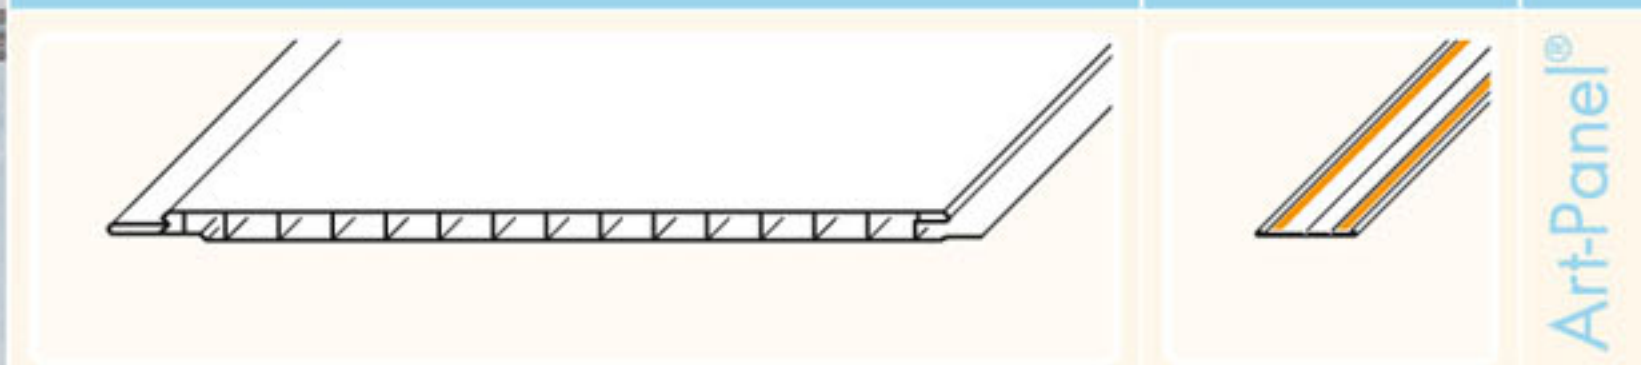

PLASTIVAN

CARRARA
panele
dekoracyjne

- ciekawe połączenia barw
- łatwy sposób na ekskluzywny efekt

panele dekoracyjne CARRARA

PANEL DEKORACYJNY		PROFIL UNIWESALNY
65		96

Art-Panel®

1 x 25 cm L - 2,7 m	1 x 25 cm L - 6,0 m	1 x 40 mm L - 2,7 m	1	
4 szt.	4 szt.	10 szt.	2	
2,70 m ² / 10,8 mb	6,00 m ² / 24 mb	27 mb	3	
PALETA (56 paczek) 151.2 m ² / 604,8 mb	PALETA (56 paczek) 336 m ² / 1344 mb		4	
390 kg	826 kg		5	
wodo- odporny i zmywalny	do użytku wewnątrz		6	
łączenie na styk	łatwe narożniki		7	
montaż specjalnym klipsem	montaż na wkręty	montaż na gwóźdź	montaż na zszywkę	8
PROFILE WYKOŃCZENIOWE • listwa startowa 9 • łącznik 10 • kątownik elastyczny 17 • kątownik wewnętrzny 4V • kątownik zewnętrzny 17V • kątowniki 110-150		self-adhesive	9	
LISTWY DEKORACYJNE • listwa cokółowa 541 040 • ćwierćwałek 542 019 • profil D 543 028 • listwa przysufitowa 14 • listwy przypodłogowe 24, 21 • narożniki zewnętrzne 24BT, 21BT • narożniki wewnętrzne 24BN, 21BN • łącznik 21VB			10	
PCV do wtór- nego prze- tworzenia	klasyfikacja ogniowa		11	