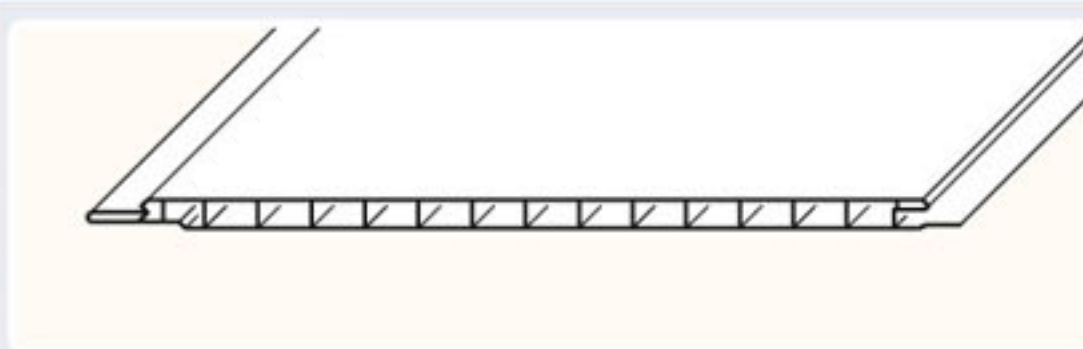

PLASTIVAN

CERAMICA  
panele  
dekoracyjne

- wzór tradycyjnej płytki
- efektowna i praktyczna aranżacja

BOLOGNA  
65 500

VERONA  
65 501

BOLOGNA  
96 500

VERONA  
96 501

PANEL DEKORACYJNY

65

PROFIL  
UNIWERSALNY  
96

Art-Panel®

1 x 25 cm  
L - 2,7 m

10 x 40 mm  
L - 2,7 m

4 szt.

10 szt.

2,70 m<sup>2</sup> / 10,8 mb

27 mb

PALETA (56 paczek)  
151,2 m<sup>2</sup> / 604,8 mb

390 kg

wodo-  
odporny  
i zmywalny

do użytku  
wewnątrz

łączenie  
na styk

łatwe  
narożniki

montaż  
specjalnym  
klipsem