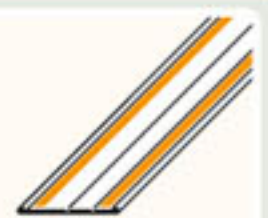

RPLASTIVAN

**CRAQUELÉ**  
panele  
dekoracyjne

- tradycyjne piękno stylowego wnętrza
- doskonały efekt na każdej powierzchni

BEIGE  
65 38

BLACK  
65 37

GREY  
65 36

BEIGE  
96 38

BLACK  
96 37

GREY  
96 36

PANEL DEKORACYJNY

65

PROFIL  
UNIWERSALNY

96

Art-Panel®

1 x 25 cm L - 2,7 m	1 x 25 cm L - 6,0 m	1 x 40 mm L - 2,7 m	1	
4 szt.	4 szt.	10 szt.	2	
2,70 m <sup>2</sup> / 10,8 mb	6,00 m <sup>2</sup> / 24 mb	27 mb	3	
PALETA (56 paczek) 151,2 m <sup>2</sup> / 604,8 mb	PALETA (56 paczek) 336 m <sup>2</sup> / 1344 mb		4	
390 kg	826 kg		5	
wodo- odporny i zmywalny	do użytku wewnątrz		6	
łączenie na styk	łatwe narożniki		7	
montaż specjalnym klipsem	montaż na wkręty	montaż na gwóźdź	montaż na zszywkę	8
PROFILE WYKOŃCZENIOWE • listwa startowa 9 • łącznik 10 • kątownik elastyczny 17 • kątownik wewnętrzny 4V • kątownik zewnętrzny 17V • kątowniki 110-150			9	
LISTWY DEKORACYJNE • listwa cokołowa 541 040 • ćwierćwałek 542 019 • profil D 543 028 • listwa przysufitowa 14 • listwy przypodłogowe 24, 21 • narożniki zewnętrzne 24BT, 21BT • narożniki wewnętrzne 24BN, 21BN • łącznik 21VB			10	
PCV do wtór- nego prze- tworzenia	klasyfikacja ogniowa		11	