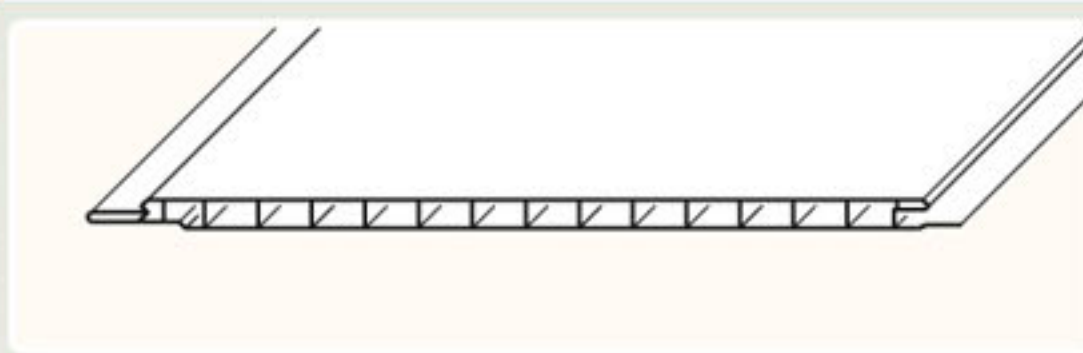

RPLASTIVAN

**CRAQUELÉ**  
panele  
dekoracyjne

- tradycyjne piękno stylowego wnętrza
- doskonały efekt na każdej powierzchni

BEIGE  
65 38

BLACK  
65 37

GREY  
65 36

BEIGE  
96 38

BLACK  
96 37

GREY  
96 36

PANEL DEKORACYJNY

65

PROFIL  
UNIWERSALNY

96

Art-Panel®

1 x 25 cm L - 2,7 m	1 x 25 cm L - 6,0 m	1 x 40 mm L - 2,7 m	1	
4 szt.	4 szt.	10 szt.	2	
2,70 m <sup>2</sup> / 10,8 mb	6,00 m <sup>2</sup> / 24 mb	27 mb	3	
PALETA (56 paczek) 151,2 m <sup>2</sup> / 604,8 mb	PALETA (56 paczek) 336 m <sup>2</sup> / 1344 mb		4	
390 kg	826 kg		5	
wodo- odporny i zmywalny	do użytku wewnątrz		6	
łączenie na styk	łatwe narożniki		7	
montaż specjalnym klipsem	montaż na wkręty	montaż na gwóźdź	montaż na zszywkę	8
PROFILE WYKOŃCZENIOWE • listwa startowa 9 • łącznik 10 • kątownik elastyczny 17 • kątownik wewnętrzny 4V • kątownik zewnętrzny 17V • kątowniki 110-150			9	
LISTWY DEKORACYJNE • listwa cokołowa 541 040 • ćwierćwałek 542 019 • profil D 543 028 • listwa przysufitowa 14 • listwy przypodłogowe 24, 21 • narożniki zewnętrzne 24BT, 21BT • narożniki wewnętrzne 24BN, 21BN • łącznik 21VB			10	
PCV do wtór- nego prze- tworzenia	klasyfikacja ogniowa		11	