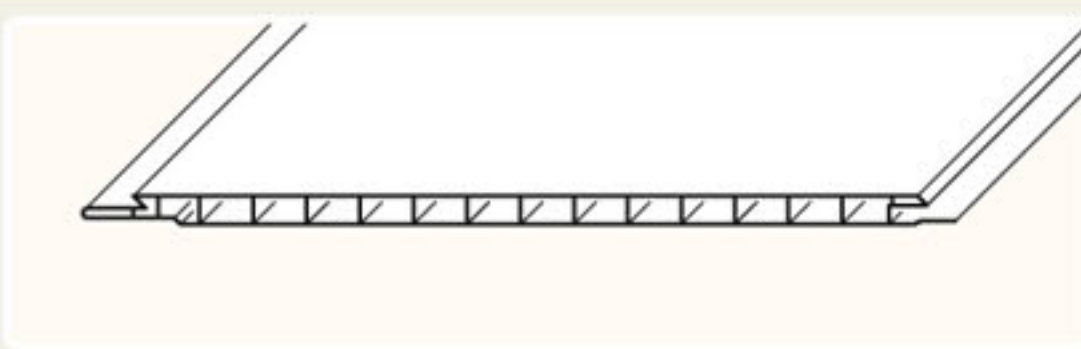

66

PROFIL
UNIWERSALNY

96

Art-Panel®

1 x 25 cm L - 2,7 m	1 x 25 cm L - 6,0 m	1 x 40 mm L - 2,7 m	1
4 szt.	4 szt.	10 szt.	2
2,70 m ² / 10,8 mb	6,00 m ² / 24 mb	27 mb	3
PALETA (56 paczek) 151.2 m ² / 604,8 mb	PALETA (56 paczek) 336 m ² / 1344 mb		4
390 kg	826 kg		5

wodo- odporny i zmywalny	do użytku wewnątrz			6
--------------------------------	-----------------------	--	--	---

łączenie z wgłębieniem	łatwe narożniki			7
---------------------------	--------------------	--	--	---