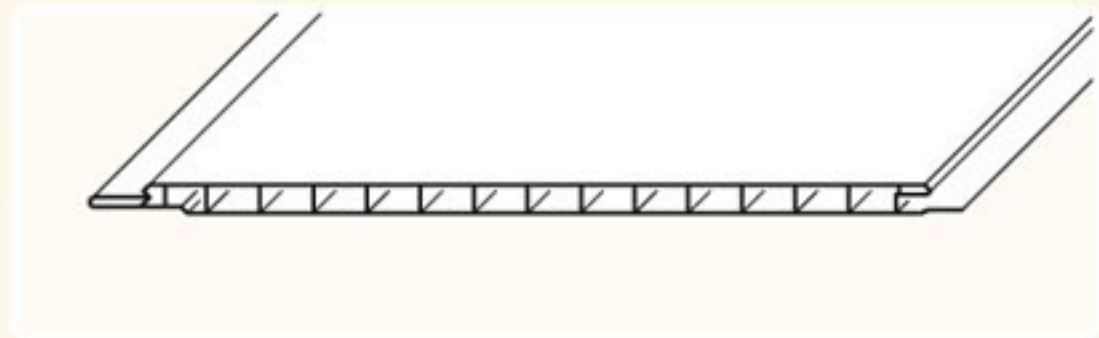

PLASTIVAN

MOSAIC
panele
dekoracyjne

- oryginalny wzór i wyjątkowa kompozycja barw
- efekt luksusu w każdym wnętrzu

panele dekoracyjne MOSAIC

PANEL DEKORACYJNY 65	PROFIL UNIWESALNY 96
--------------------------------	--------------------------------

Art-Panel®

1 x 25 cm L - 2,7 m	1 x 40 mm L - 2,7 m	1
4 szt.	10 szt.	2
2,70 m ² / 10,8 mb	27 mb	3
PALETA (56 paczek) 151,2 m ² / 604,8 mb		4
390 kg		5

wodo-odporny i zmywalny	do użytku wewnątrz		6	
łączenie na styk	łatwe narożniki		7	
montaż specjalnym klipsem	montaż na wkręty	montaż na gwóźdź	montaż na zszywkę	8
PROFILE WYKOŃCZENIOWE • listwa startowa 9 • łącznik 10 • kątownik elastyczny 17 • kątownik wewnętrzny 4V • kątownik zewnętrzny 17V • kątowniki 110-150		samoprzylepny	9	
LISTWY DEKORACYJNE • listwa cokołowa 541 040 • ćwierćwałek 542 019 • profil D 543 028 • listwa przysufitowa 14 • listwy przypodłogowe 24, 21 • narożniki zewnętrzne 24BT, 21BT • narożniki wewnętrzne 24BN, 21BN • łącznik 21VB			10	
PCV do wtórnego przetworzenia	klasyfikacja ogniowa		11	