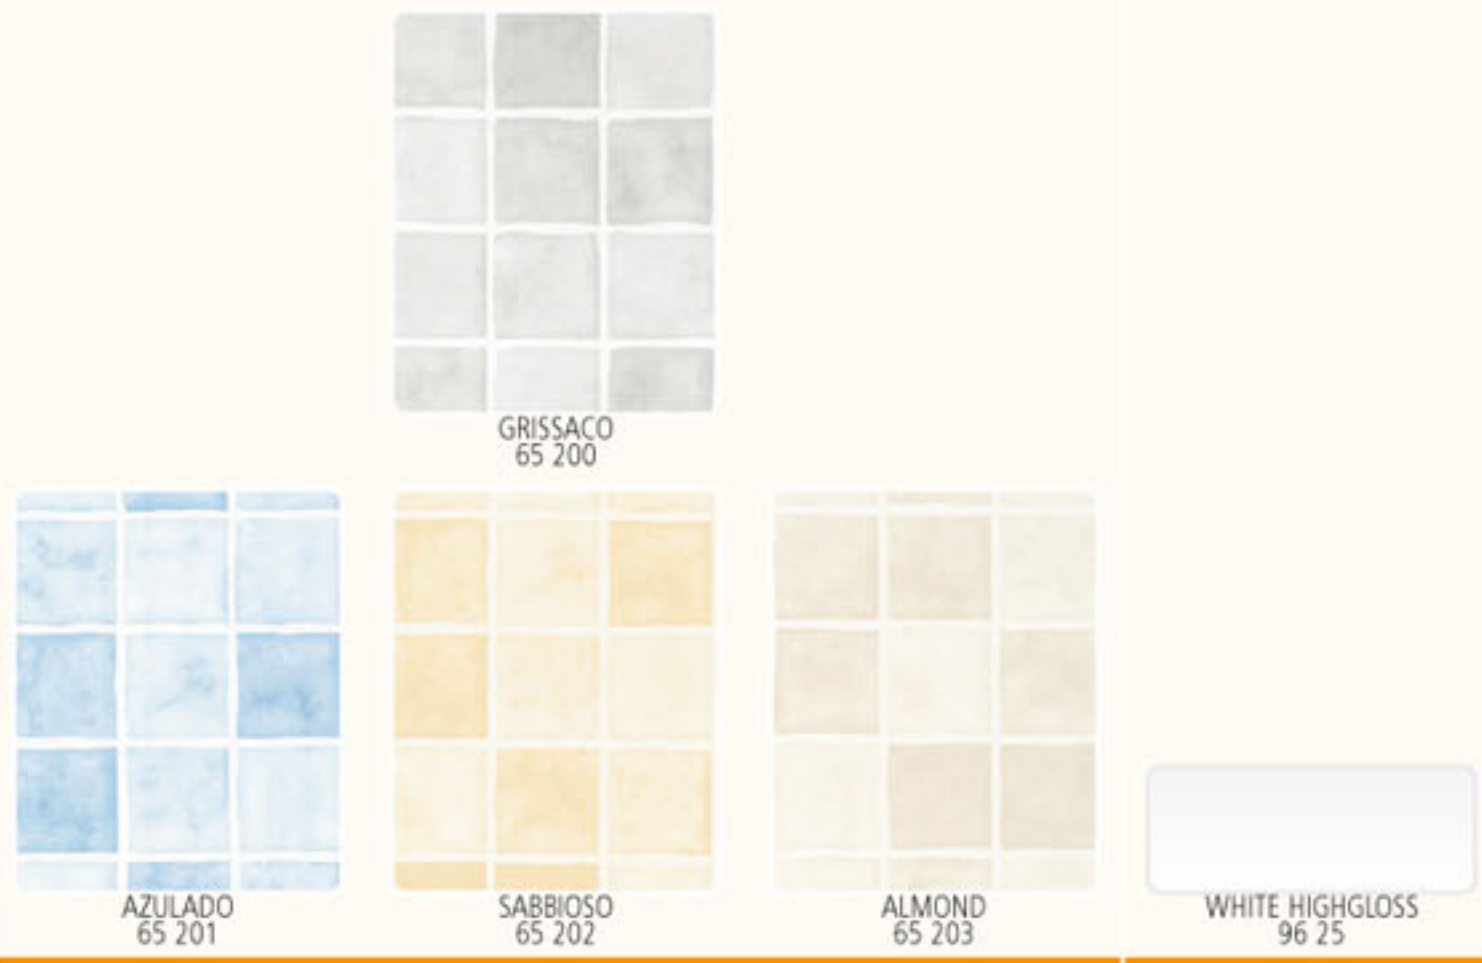

PLASTIVAN

MOSAIC
panele
dekoracyjne

- oryginalny wzór i wyjątkowa kompozycja barw
- efekt luksusu w każdym wnętrzu

panele dekoracyjne MOSAIC

PANEL DEKORACYJNY 65	PROFIL UNIWESALNY 96
--------------------------------	--------------------------------

Art-Panel®

1 x 25 cm L - 2,7 m	1 x 40 mm L - 2,7 m	1
4 szt.	10 szt.	2
2,70 m ² / 10,8 mb	27 mb	3
PALETA (56 paczek) 151,2 m ² / 604,8 mb		4
390 kg		5

wodo-odporny i zmywalny	do użytku wewnątrz		6	
łączenie na styk	łatwe narożniki		7	
montaż specjalnym klipsem	montaż na wkręty	montaż na gwóźdź	montaż na zszywkę	8
PROFILE WYKOŃCZENIOWE • listwa startowa 9 • łącznik 10 • kątownik elastyczny 17 • kątownik wewnętrzny 4V • kątownik zewnętrzny 17V • kątowniki 110-150		samoprzylepny	9	
LISTWY DEKORACYJNE • listwa cokołowa 541 040 • ćwierćwałek 542 019 • profil D 543 028 • listwa przysufitowa 14 • listwy przypodłogowe 24, 21 • narożniki zewnętrzne 24BT, 21BT • narożniki wewnętrzne 24BN, 21BN • łącznik 21VB			10	
PCV do wtórnego przetworzenia	klasyfikacja ogniowa		11	