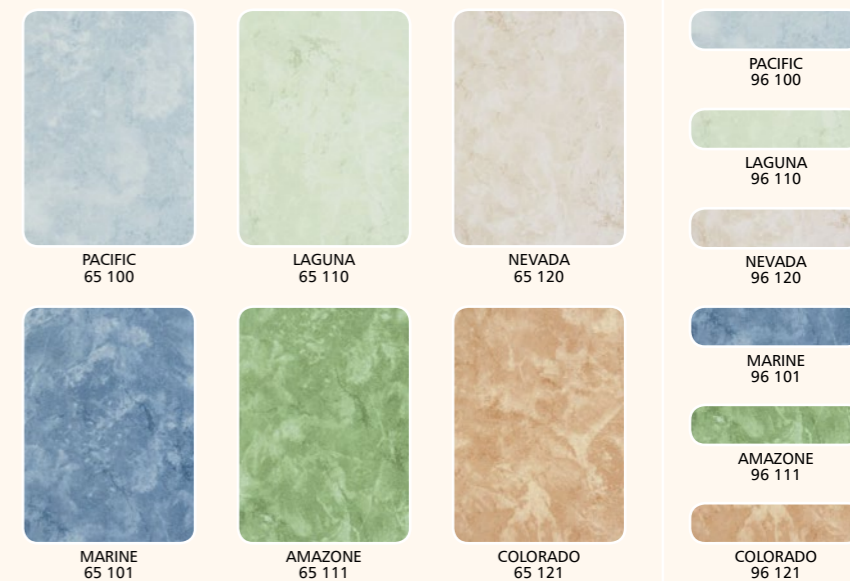

CARRARA

panele dekoracyjne

- ciekawe połączenie barw
- łatwy sposób na ekskluzywny efekt

panele dekoracyjne CARRARA

PANEL DEKORACYJNY 66		PROFIL UNIWERSALNY 96		
1 x 25 cm L - 2,7 m	1 x 40 mm L - 2,7 m		1	
4 szt.	10 szt.		2	
2,70 m ² / 10,8 mb	27 mb		3	
PALETA (56 paczek) 151,2 m ² / 604,8 mb			4	
390 kg			5	
wodo- odporny i zmywalny	do użytku wewnątrz		6	
łączenie paneli „na styk”	metoda łatwych narożników		7	
montaż specjalnym klipsem	montaż na wkręty	montaż na gwóźdź	montaż na zszywkę	8
PROFILE WYKOŃCZENIOWE - profil uniwersalny 96				
			9	
			10	
do wtórnego przetworzenia	klasyfikacja ogniowa	produkt bezołowiowy	atest higieniczny	11
			12	