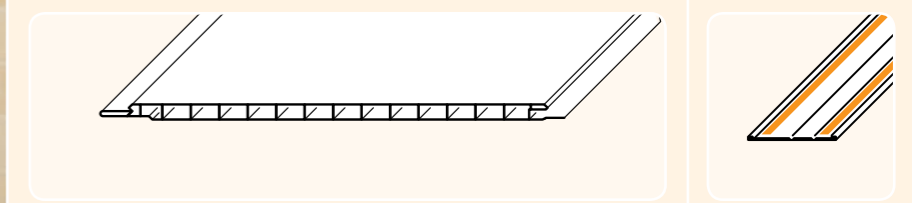

**MOSAIC**  
panele dekoracyjne

- oryginalny wzór i wyjątkowa kompozycja barw
- efekt luksusu w każdym wnętrzu

PANEL DEKORACYJNY 65	PROFIL UNIWERSALNY 96
-------------------------	-----------------------------

1 x 25 cm L - 2,7 m	1 x 40 mm L - 2,7 m	1
4 szt.	10 szt.	2
2,70 m <sup>2</sup> / 10,8 mb	27 mb	3
PALETA (56 paczek) 151,2 m <sup>2</sup> / 604,8 mb		4
390 kg		5

wodo- odporny i zmywalny	do użytku wewnątrz	6
łączenie paneli „na styk”	metoda łatwych narożników	7
montaż specjalnym klipsem	montaż na wkręty	8
montaż na gwóźdź	montaż na zszywkę	