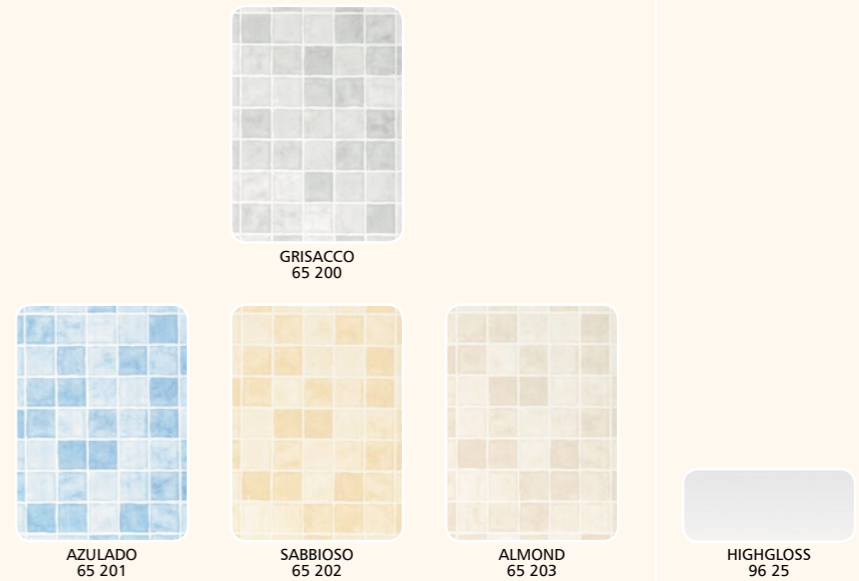

**MOSAIC**  
panele dekoracyjne

- oryginalny wzór i wyjątkowa kompozycja barw
- efekt luksusu w każdym wnętrzu

PANEL DEKORACYJNY 65	PROFIL UNIWERSALNY 96
-------------------------	-----------------------------

1 x 25 cm L - 2,7 m	1 x 40 mm L - 2,7 m	1
4 szt.	10 szt.	2
2,70 m <sup>2</sup> / 10,8 mb	27 mb	3
PALETA (56 paczek) 151,2 m <sup>2</sup> / 604,8 mb		4
390 kg		5

wodo- odporny i zmywalny	do użytku wewnątrz	6
łączenie paneli „na styk”	metoda łatwych narożników	7
montaż specjalnym klipsem	montaż na wkręty	8
montaż na gwóźdź	montaż na zszywkę	