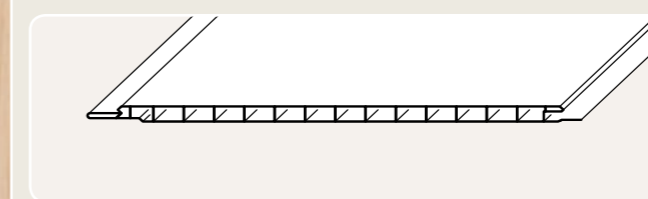

PANELPLUS FOREST

panele dekoracyjne

- elegancja dla Twojego wnętrza
- naturalne ciepło szlachetnego drewna
- dopasujesz do każdego wnętrza

SOSNA
65 551

KLON
65 552

BRZOZA
65 553

FOREST
9 551

WHITE HIGHGLOSS
96 25

PANEL DEKORACYJNY
65

LISTWA
STARTOWA
9

PROFIL
UNIWERSALNY
96

1 x 25 cm
L - 2,7 m

11 x 22 mm
L - 3,0 m

1 x 40 mm
L - 2,7 m

4 szt.

20 szt.

10 szt.

2,70 m² / 10,8 mb

60 mb

27 mb

PALETA (56 paczek)
151,2 m² / 604,8 mb

390 kg

wodo-odporny i zmywalny

do użytku wewnątrz