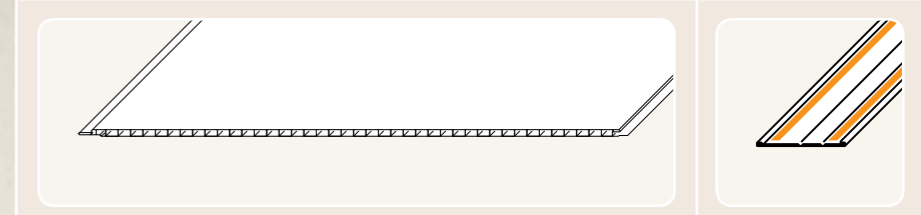

**TRAWERTYN**  
panele dekoracyjne

- doskonały efekt na każdej powierzchni

<b>PANEL DEKORACYJNY 76</b>	<b>PROFIL UNIWERSALNY 96</b>
-----------------------------	------------------------------

1 x 50 cm L - 2,7 m	1 x 40 mm L - 2,7 m	1
4 szt.	10 szt.	2
5,4 m <sup>2</sup> / 10,8 mb	27 mb	3

wodo-odporny i zmywalny	do użytku wewnątrz	6
łączenie paneli „na styk”	metoda łatwych narożników	7
montaż specjalnym klipsem	montaż na wkręty	8
montaż na gwóźdź	montaż na zszywkę	

PROFILE WYKOŃCZENIOWE - profil uniwersalny 96