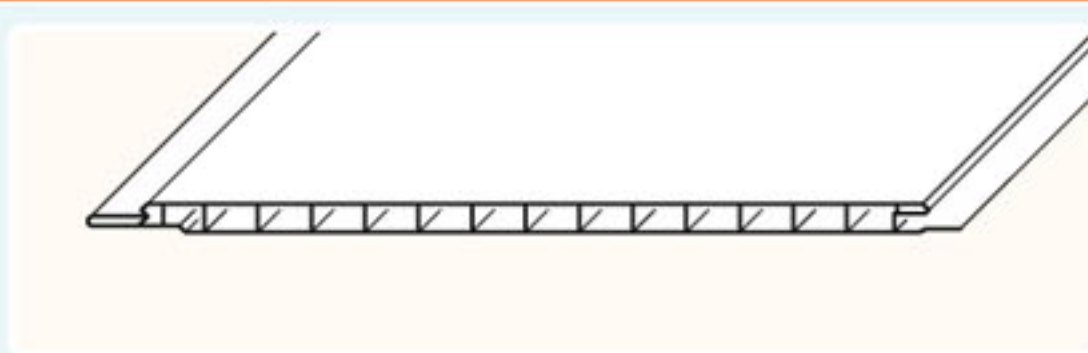

1 x 40 mm
L - 2,7 m

10 szt.

27 mb

samoprzylepny

PANEL DEKORACYJNY	PANEL DEKORACYJNY 5mm
65	67

Art-Panel®

1	1 x 25 cm L - 2,7 m	1 x 25 cm L - 6,0 m	0,5 x 25 cm L - 2,7 m	1
2	4 szt.	4 szt.	8 szt.	2
3	2,70m ² / 10,8 mb	6,00m ² / 24 mb	5,40m ² / 21,6 mb	3
4	PALETA (56 paczek) 151,2 m ² / 604,8 mb	PALETA (56 paczek) 336 m ² / 1344 mb	PALETA (52 paczki) 280,8 m ² / 1123,2 mb	4
5	390 kg	826 kg	520 kg	5
6	wodo-odporny i zmywalny do użytku wewnątrz	wodo-odporny i zmywalny do użytku wewnątrz	wodo-odporny i zmywalny do użytku wewnątrz	6
7	łączenie na styk łatwe narożniki	łączenie na styk łatwe narożniki	łączenie na styk łatwe narożniki	7
8	montaż specjalnym klipsem montaż na wkręty montaż na gwóźdź montaż na zszywkę	montaż na wkręty montaż na gwóźdź montaż na zszywkę	montaż na wkręty montaż na gwóźdź montaż na zszywkę	8
9	PROFILE WYKOŃCZENIOWE • listwa startowa 9 • łącznik 10 • kątownik elastyczny 17 • kątownik wewnętrzny 4V • kątownik zewnętrzny 17V • kątowniki 110-150		SPECJALNE PROFILE WYKOŃCZENIOWE dla paneli o grubości 5mm listwa startowa 85 01 • łącznik 15 01 • kątownik zewnętrzny 95 01	
10	LISTWY DEKORACYJNE • listwa cokołowa 541 040 • ćwierćwałek 542 019 • profil D 543 028 • listwa przysufitowa 14 • listwy przypodłogowe 24, 21 • narożniki zewnętrzne 24BT, 21BT • narożniki wewnętrzne 24BN, 21BN • łącznik 21VB		LISTWY DEKORACYJNE • listwa cokołowa 541 040 • ćwierćwałek 542 019 • profil D 543 028 • listwy przypodłogowe 24, 21 • narożniki zewnętrzne 24BT, 21BT • narożniki wewnętrzne 24BN, 21BN • łącznik 21VB	
11	PCV do wtórnego przetworzenia klasyfikacja ogniowa	PCV do wtórnego przetworzenia klasyfikacja ogniowa	PCV do wtórnego przetworzenia klasyfikacja ogniowa	11