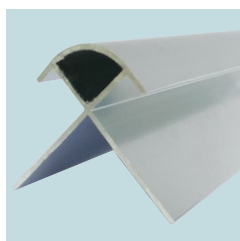

KĄTOWNIK
ZEWNĘTRZNY
CHROM
PW-EXTC-CHROME